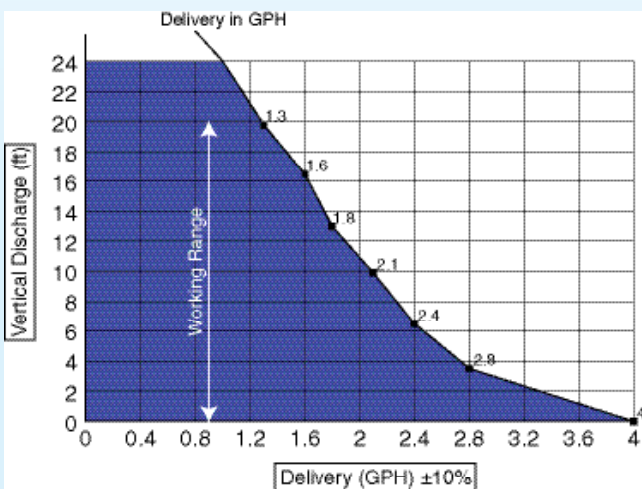

Vertical Suction	Vertical Discharge	Horizontal Discharge			
		16.4 ft	32.8 ft	65.6 ft	98.4 ft
0 ft	3.3 ft	2.75	2.40	2.19	1.93
	6.6 ft	2.35	2.06	1.85	1.69
	9.8 ft	2.09	1.88	1.66	1.53
	13.1 ft	1.85	1.59	1.40	1.29
3.3 ft	3.3 ft	2.35	2.19	1.98	1.82
	6.6 ft	2.06	1.93	1.77	1.61
	9.8 ft	1.82	1.77	1.51	1.43
	13.1 ft	1.56	1.45	1.29	1.16
4.9 ft	3.3 ft	2.06	2.01	1.82	1.72
	6.6 ft	1.88	1.74	1.64	1.51
	9.8 ft	1.72	1.51	1.35	1.27
	13.1 ft	1.45	1.22	1.11	1.03